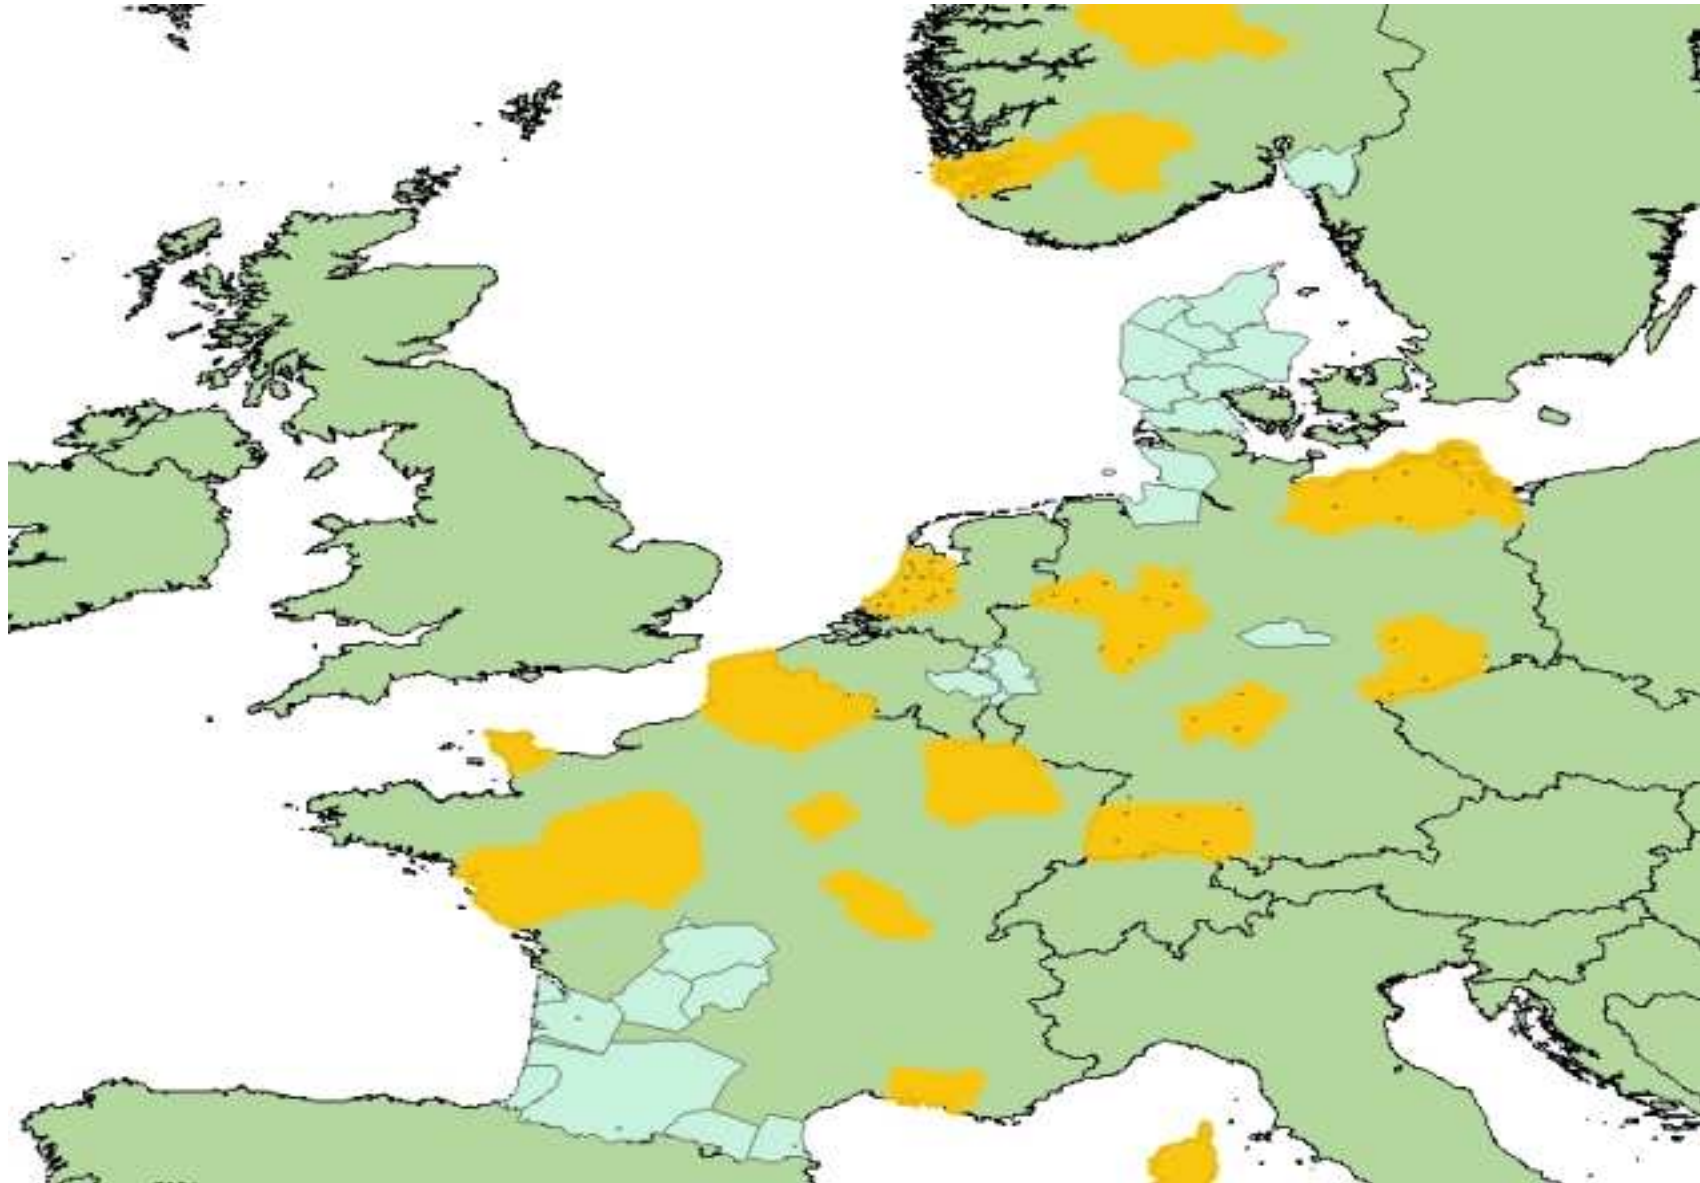

DVB-T kanaal 8